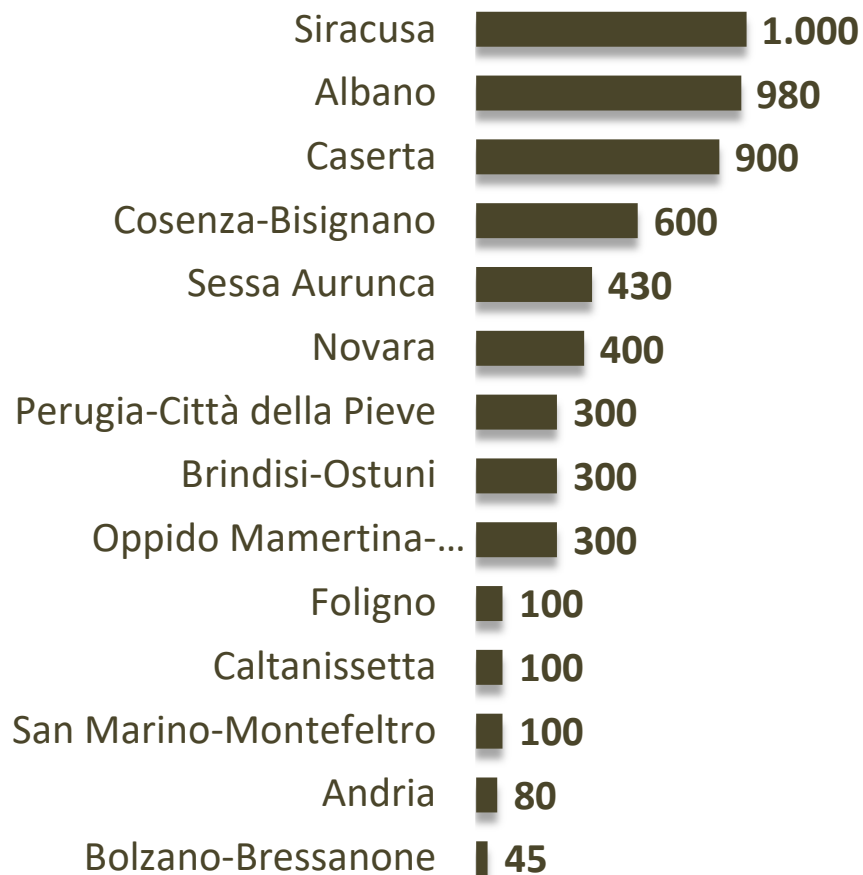

15 eventi diocesani in **14** diocesi diverse

Albano	1
Andria	1
Bolzano-Bressanone	1
Brindisi-Ostuni	1
Caltanissetta	1
Caserta	1
Cosenza-Bisignano	1
Foligno	1
Novara	1
Oppido Mamertina-Palmi	1
Perugia-Città della Pieve	1
San Marino-Montefeltro	1
Sessa Aurunca	1
Siracusa	2

EVENTI ORGANIZZATI PER DIOCESI (2/2)

129 eventi parrocchiali in **61** diocesi diverse

Acireale	1	Fidenza	1	Ozieri	2
Agrigento	1	Gaeta	2	Padova	1
Albano	1	Iglesias	1	Pavia	1
Alessandria	1	Isernia-Venafro	1	Perugia-Città della Pieve	2
Ariano Irpino-Lacedonia	4	Ivrea	1	Pescara-Penne	5
Bari-Bitonto	2	Lamezia Terme	2	Piazza Armerina	2
Brindisi-Ostuni	4	Lecce	2	Pinerolo	1
Cagliari	1	Lodi	2	Ravenna-Cervia	1
Caltanissetta	4	Macerata-Tolentino ...	1	Reggio Calabria-Bova	3
Caserta	2	Matera-Irsina	2	Roma	9
Cassano Jonio	1	Mazara del Vallo	4	Salerno-Campagna-Acerno	1
Catanzaro-Squillace	1	Messina-Lipari-...	1	S. Marco Argentano-Scalea	1
Cerignola-Ascoli Satriano	1	Milano	3	Savona-Noli	1
Città di Castello	4	Monreale	2	Tivoli	10
Civita Castellana	1	Napoli	2	Torino	5
Como	2	Nardò-Gallipoli	2	Trani-Barletta-Bisceglie	1
Cosenza-Bisignano	5	Nola	6	Tricarico	1
Crema	1	Novara	2	Udine	1
Cuneo	1	Oppido Mamertina-Palmi	1	Urbino-Urbania-S. Angelo	1
Fermo	1	Otranto	1	Venezia	1
				Verona	1

PARTECIPAZIONE DICHIARATA PER REGIONE

eventi diocesani
5.635 persone coinvolte

eventi parrocchiali
7.028 persone coinvolte

PARTECIPAZIONE DICHIARATA PER DIOCESI

eventi diocesani
5.635 persone coinvolte

eventi parrocchiali
7.028 persone coinvolte

ANAGRAFICHE RACCOLTE PER REGIONE

eventi diocesani
365 anagrafiche raccolte

eventi parrocchiali
1.053 anagrafiche raccolte

ANAGRAFICHE RACCOLTE PER DIOCESI

eventi diocesani
365 anagrafiche raccolte

eventi parrocchiali
1.053 anagrafiche raccolte