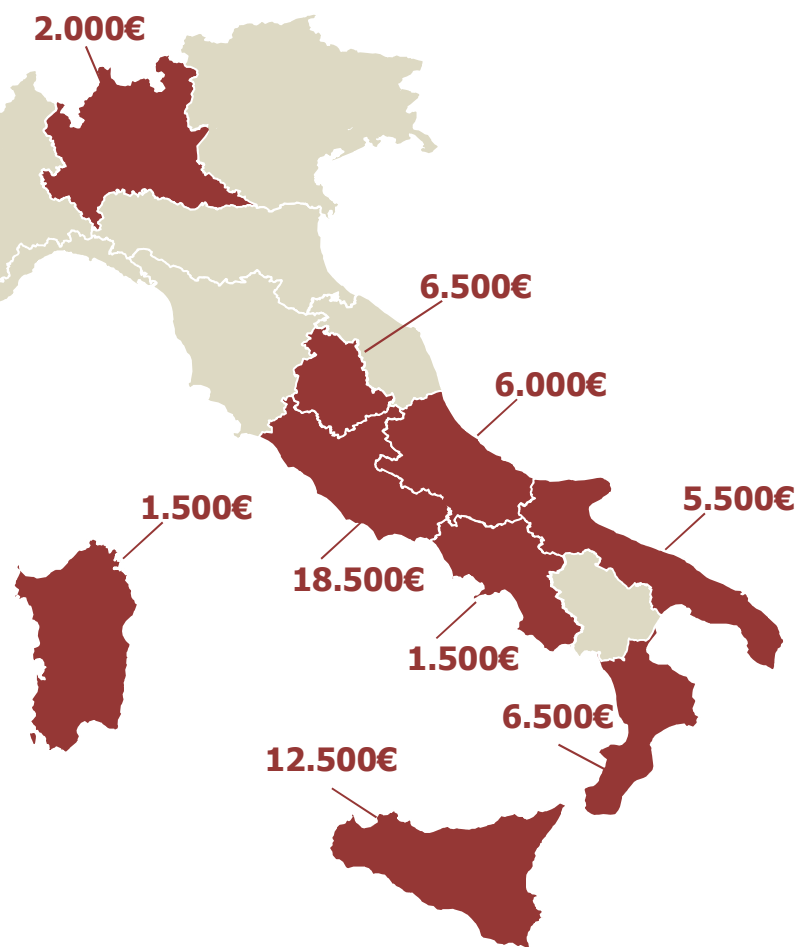

FONDI EROGATI PER REGIONE

eventi diocesani
26.000€ già erogati

eventi parrocchiali
60.500€ già erogati