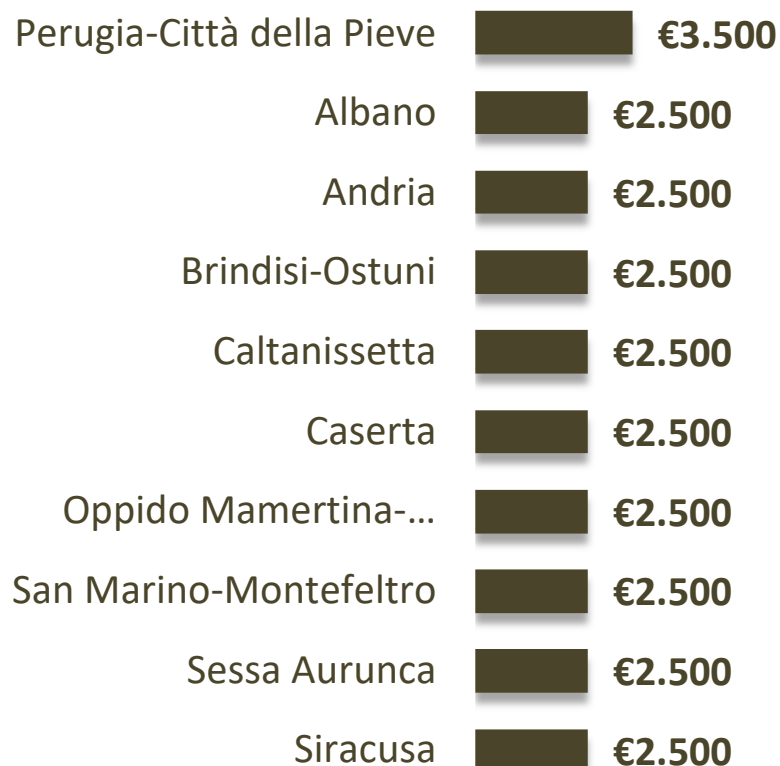

15 eventi diocesani in **14** diocesi diverse

Albano	1
Andria	1
Bolzano-Bressanone	1
Brindisi-Ostuni	1
Caltanissetta	1
Caserta	1
Cosenza-Bisignano	1
Foligno	1
Novara	1
Oppido Mamertina-Palmi	1
Perugia-Città della Pieve	1
San Marino-Montefeltro	1
Sessa Aurunca	1
Siracusa	2

ANAGRAFICHE RACCOLTE PER REGIONE

eventi diocesani
365 anagrafiche raccolte

eventi parrocchiali
1.053 anagrafiche raccolte

ANAGRAFICHE RACCOLTE PER DIOCESI

eventi diocesani
365 anagrafiche raccolte

eventi parrocchiali
1.053 anagrafiche raccolte

FONDI EROGATI PER REGIONE

eventi diocesani
26.000€ già erogati

eventi parrocchiali
60.500€ già erogati

FONDI EROGATI PER DIOCESI

eventi diocesani
26.000€ erogati

eventi parrocchiali
60.500€ erogati