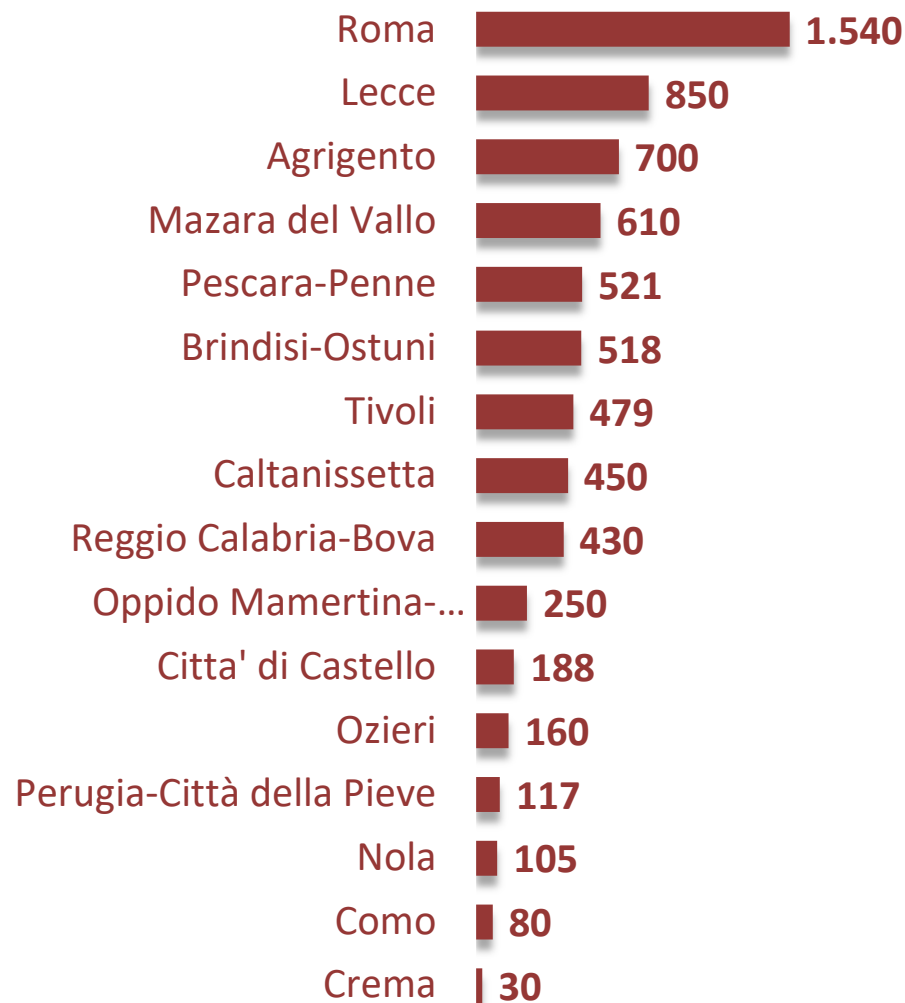

15 eventi diocesani in **14** diocesi diverse

Albano	1
Andria	1
Bolzano-Bressanone	1
Brindisi-Ostuni	1
Caltanissetta	1
Caserta	1
Cosenza-Bisignano	1
Foligno	1
Novara	1
Oppido Mamertina-Palmi	1
Perugia-Città della Pieve	1
San Marino-Montefeltro	1
Sessa Aurunca	1
Siracusa	2

EVENTI ORGANIZZATI PER DIOCESI (2/2)

129 eventi parrocchiali in **61** diocesi diverse

Acireale	1	Fidenza	1	Ozieri	2
Agrigento	1	Gaeta	2	Padova	1
Albano	1	Iglesias	1	Pavia	1
Alessandria	1	Isernia-Venafro	1	Perugia-Città della Pieve	2
Ariano Irpino-Lacedonia	4	Ivrea	1	Pescara-Penne	5
Bari-Bitonto	2	Lamezia Terme	2	Piazza Armerina	2
Brindisi-Ostuni	4	Lecce	2	Pinerolo	1
Cagliari	1	Lodi	2	Ravenna-Cervia	1
Caltanissetta	4	Macerata-Tolentino ...	1	Reggio Calabria-Bova	3
Caserta	2	Matera-Irsina	2	Roma	9
Cassano Jonio	1	Mazara del Vallo	4	Salerno-Campagna-Acerno	1
Catanzaro-Squillace	1	Messina-Lipari-...	1	S. Marco Argentano-Scalea	1
Cerignola-Ascoli Satriano	1	Milano	3	Savona-Noli	1
Città di Castello	4	Monreale	2	Tivoli	10
Civita Castellana	1	Napoli	2	Torino	5
Como	2	Nardò-Gallipoli	2	Trani-Barletta-Bisceglie	1
Cosenza-Bisignano	5	Nola	6	Tricarico	1
Crema	1	Novara	2	Udine	1
Cuneo	1	Oppido Mamertina-Palmi	1	Urbino-Urbania-S. Angelo	1
Fermo	1	Otranto	1	Venezia	1
				Verona	1

PARTECIPAZIONE DICHIARATA PER REGIONE

eventi diocesani
5.635 persone coinvolte

eventi parrocchiali
7.028 persone coinvolte

PARTECIPAZIONE DICHIARATA PER DIOCESI

eventi diocesani
5.635 persone coinvolte

eventi parrocchiali
7.028 persone coinvolte

ANAGRAFICHE RACCOLTE PER REGIONE

eventi diocesani
365 anagrafiche raccolte

eventi parrocchiali
1.053 anagrafiche raccolte

ANAGRAFICHE RACCOLTE PER DIOCESI

eventi diocesani
365 anagrafiche raccolte

eventi parrocchiali
1.053 anagrafiche raccolte