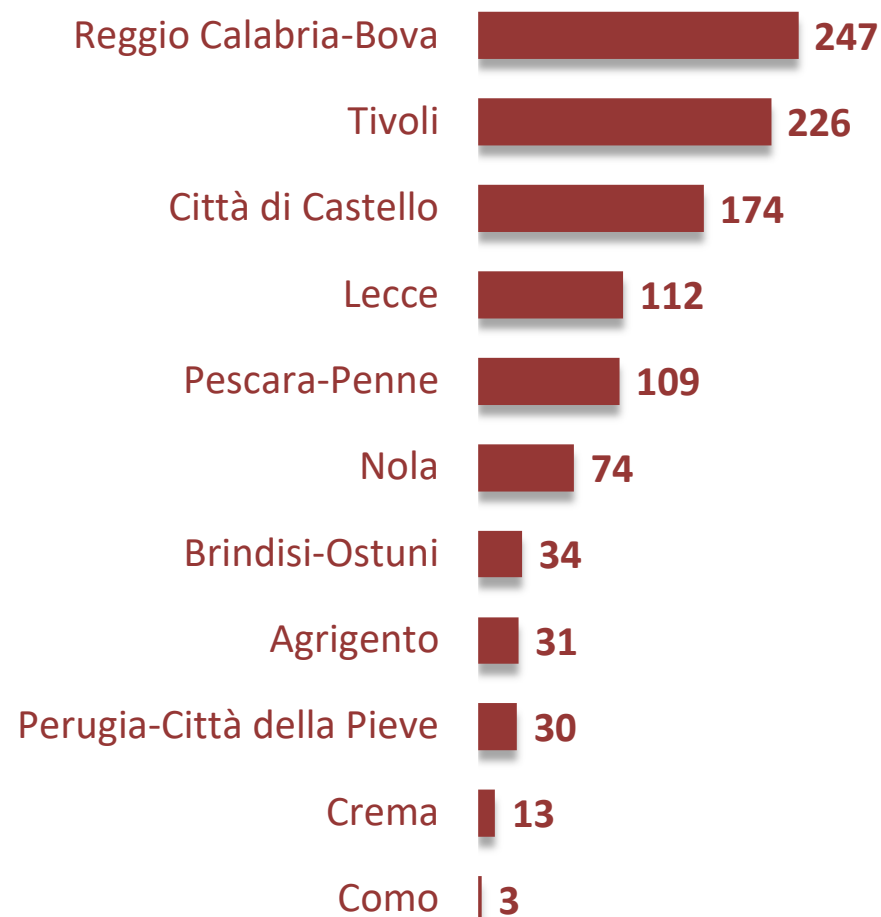

15 eventi diocesani in **14** diocesi diverse

Albano	1
Andria	1
Bolzano-Bressanone	1
Brindisi-Ostuni	1
Caltanissetta	1
Caserta	1
Cosenza-Bisignano	1
Foligno	1
Novara	1
Oppido Mamertina-Palmi	1
Perugia-Città della Pieve	1
San Marino-Montefeltro	1
Sessa Aurunca	1
Siracusa	2

EVENTI ORGANIZZATI PER DIOCESI (2/2)

129 eventi parrocchiali in **61** diocesi diverse

Acireale	1	Fidenza	1	Ozieri	2
Agrigento	1	Gaeta	2	Padova	1
Albano	1	Iglesias	1	Pavia	1
Alessandria	1	Isernia-Venafro	1	Perugia-Città della Pieve	2
Ariano Irpino-Lacedonia	4	Ivrea	1	Pescara-Penne	5
Bari-Bitonto	2	Lamezia Terme	2	Piazza Armerina	2
Brindisi-Ostuni	4	Lecce	2	Pinerolo	1
Cagliari	1	Lodi	2	Ravenna-Cervia	1
Caltanissetta	4	Macerata-Tolentino ...	1	Reggio Calabria-Bova	3
Caserta	2	Matera-Irsina	2	Roma	9
Cassano Jonio	1	Mazara del Vallo	4	Salerno-Campagna-Acerno	1
Catanzaro-Squillace	1	Messina-Lipari-...	1	S. Marco Argentano-Scalea	1
Cerignola-Ascoli Satriano	1	Milano	3	Savona-Noli	1
Città di Castello	4	Monreale	2	Tivoli	10
Civita Castellana	1	Napoli	2	Torino	5
Como	2	Nardò-Gallipoli	2	Trani-Barletta-Bisceglie	1
Cosenza-Bisignano	5	Nola	6	Tricarico	1
Crema	1	Novara	2	Udine	1
Cuneo	1	Oppido Mamertina-Palmi	1	Urbino-Urbania-S. Angelo	1
Fermo	1	Otranto	1	Venezia	1
				Verona	1

ANAGRAFICHE RACCOLTE PER REGIONE

eventi diocesani
365 anagrafiche raccolte

eventi parrocchiali
1.053 anagrafiche raccolte

ANAGRAFICHE RACCOLTE PER DIOCESI

eventi diocesani
365 anagrafiche raccolte

eventi parrocchiali
1.053 anagrafiche raccolte