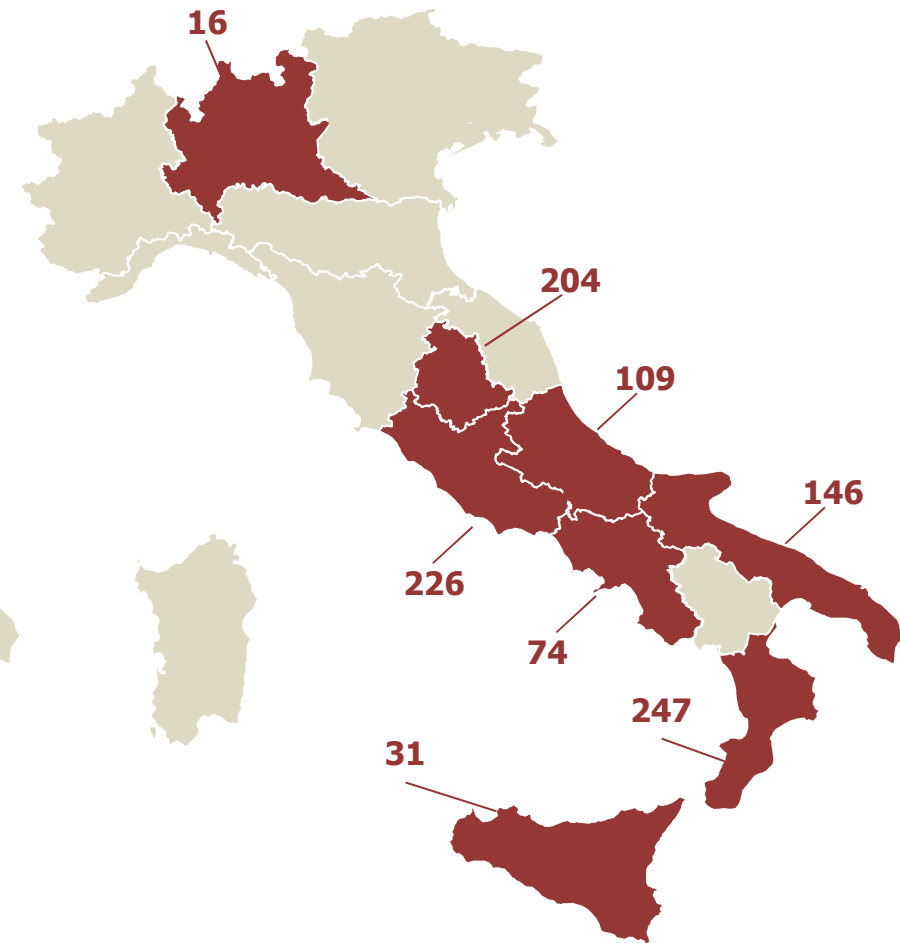

15 eventi diocesani in **14** diocesi diverse

Albano	1
Andria	1
Bolzano-Bressanone	1
Brindisi-Ostuni	1
Caltanissetta	1
Caserta	1
Cosenza-Bisignano	1
Foligno	1
Novara	1
Oppido Mamertina-Palmi	1
Perugia-Città della Pieve	1
San Marino-Montefeltro	1
Sessa Aurunca	1
Siracusa	2

EVENTI ORGANIZZATI PER DIOCESI (2/2)

129 eventi parrocchiali in **61** diocesi diverse

Acireale	1	Fidenza	1	Ozieri	2
Agrigento	1	Gaeta	2	Padova	1
Albano	1	Iglesias	1	Pavia	1
Alessandria	1	Isernia-Venafro	1	Perugia-Città della Pieve	2
Ariano Irpino-Lacedonia	4	Ivrea	1	Pescara-Penne	5
Bari-Bitonto	2	Lamezia Terme	2	Piazza Armerina	2
Brindisi-Ostuni	4	Lecce	2	Pinerolo	1
Cagliari	1	Lodi	2	Ravenna-Cervia	1
Caltanissetta	4	Macerata-Tolentino ...	1	Reggio Calabria-Bova	3
Caserta	2	Matera-Irsina	2	Roma	9
Cassano Jonio	1	Mazara del Vallo	4	Salerno-Campagna-Acerno	1
Catanzaro-Squillace	1	Messina-Lipari-...	1	S. Marco Argentano-Scalea	1
Cerignola-Ascoli Satriano	1	Milano	3	Savona-Noli	1
Città di Castello	4	Monreale	2	Tivoli	10
Civita Castellana	1	Napoli	2	Torino	5
Como	2	Nardò-Gallipoli	2	Trani-Barletta-Bisceglie	1
Cosenza-Bisignano	5	Nola	6	Tricarico	1
Crema	1	Novara	2	Udine	1
Cuneo	1	Oppido Mamertina-Palmi	1	Urbino-Urbania-S. Angelo	1
Fermo	1	Otranto	1	Venezia	1
				Verona	1

PARTECIPAZIONE DICHIARATA PER REGIONE

eventi diocesani
5.635 persone coinvolte

eventi parrocchiali
7.028 persone coinvolte

PARTECIPAZIONE DICHIARATA PER DIOCESI

eventi diocesani
5.635 persone coinvolte

eventi parrocchiali
7.028 persone coinvolte

ANAGRAFICHE RACCOLTE PER REGIONE

eventi diocesani
365 anagrafiche raccolte

eventi parrocchiali
1.053 anagrafiche raccolte

ANAGRAFICHE RACCOLTE PER DIOCESI

eventi diocesani
365 anagrafiche raccolte

eventi parrocchiali
1.053 anagrafiche raccolte