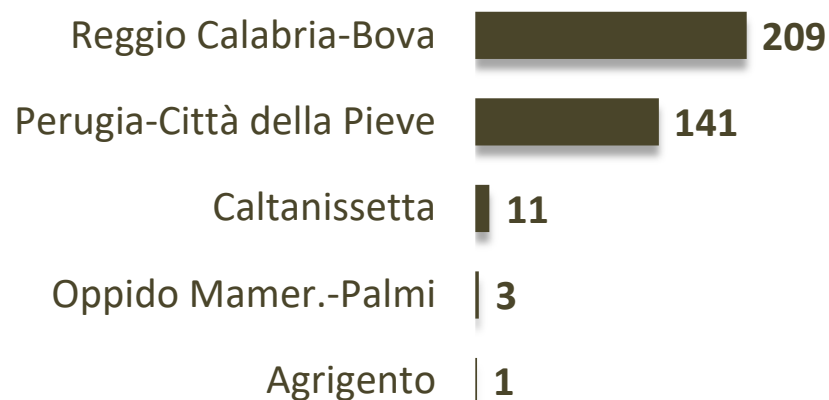

ANAGRAFICHE RACCOLTE PER REGIONE

eventi diocesani
365 anagrafiche raccolte

eventi parrocchiali
1.053 anagrafiche raccolte

ANAGRAFICHE RACCOLTE PER DIOCESI

eventi diocesani
365 anagrafiche raccolte

eventi parrocchiali
1.053 anagrafiche raccolte